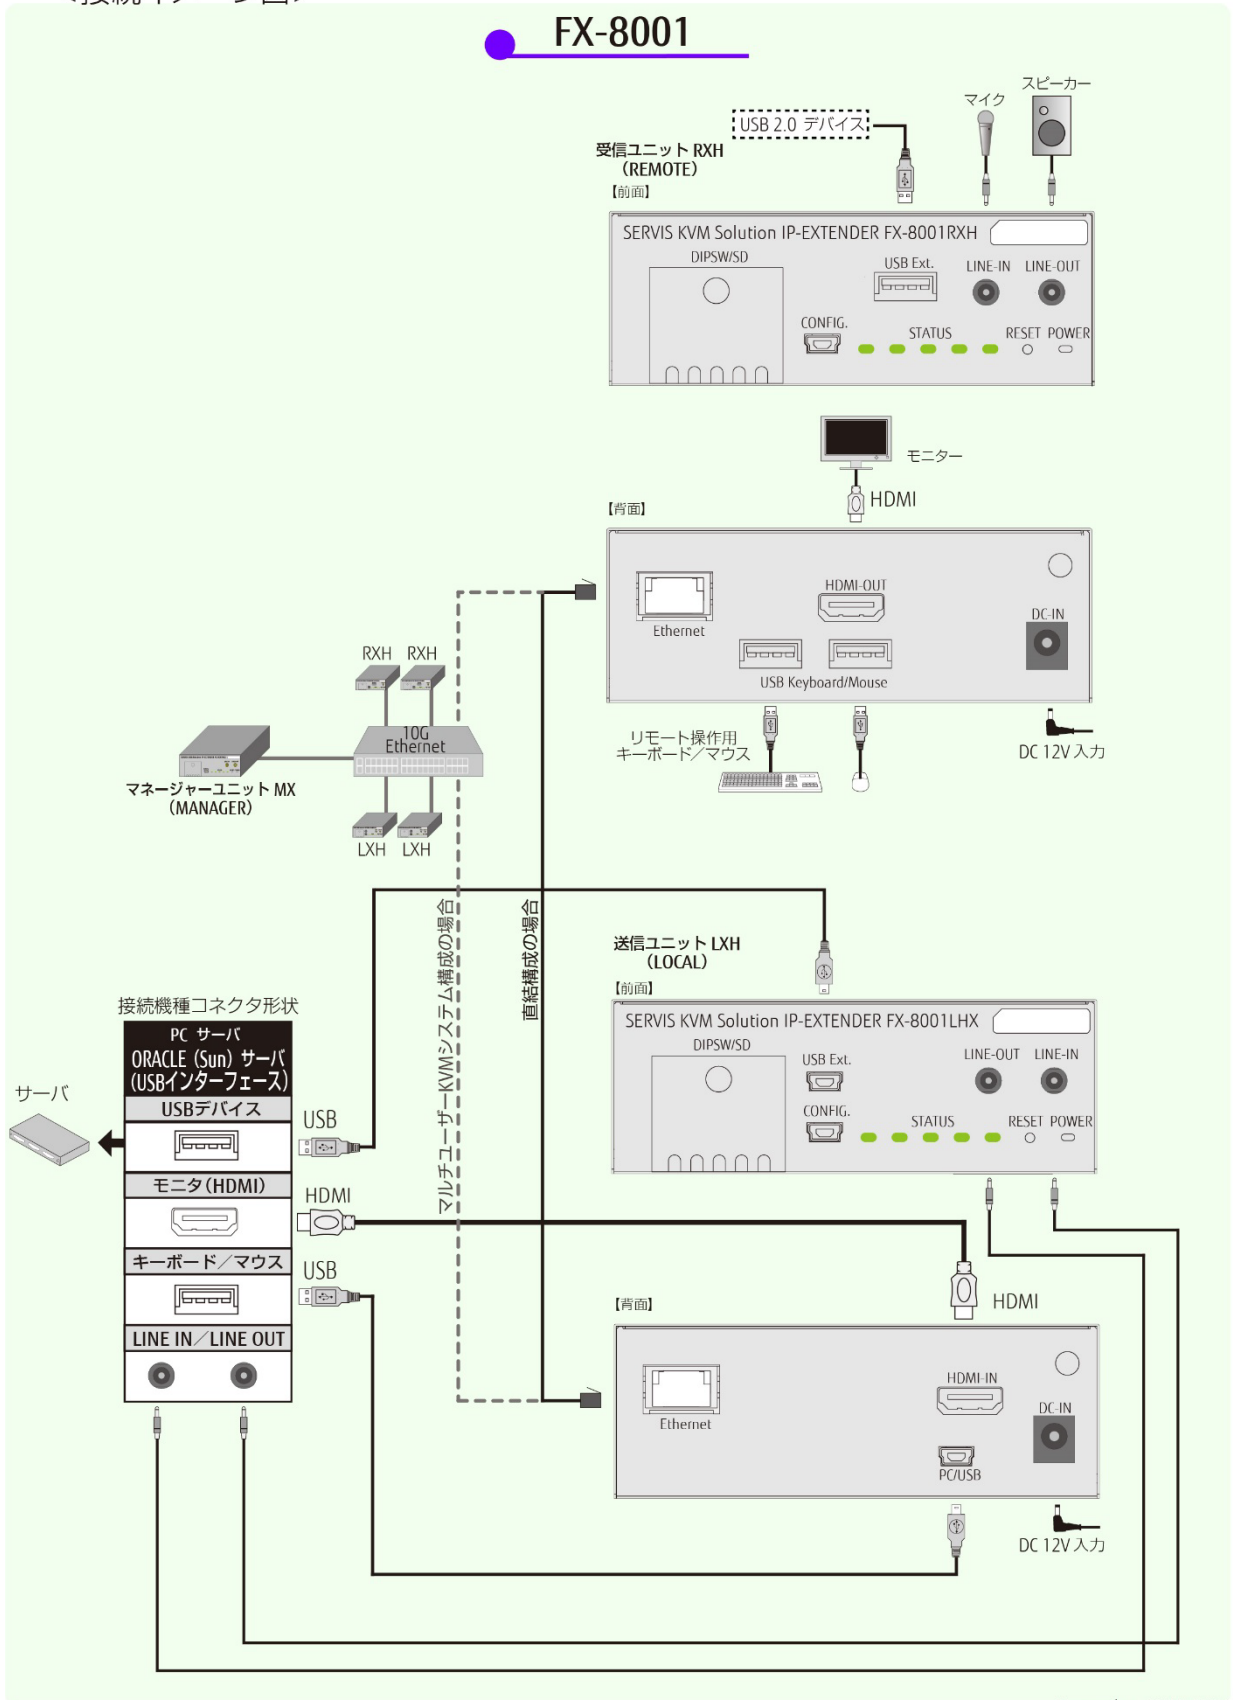

FUJITSU Component SERVIS KVMソリューション
総合カタログ2019年4月号（DS26-01904-1）変更情報（1/3）

ご注意:KVMソリューション総合カタログ2019年4月号(DS26-01904-1)は配布を終了いたしました。
2022年3月9日以降の変更情報は記載しておりませんのでご注意ください。

2022年3月8日
富士通コンポーネント株式会社

| 形格 | 頁 | 修正前 | 修正後 | 変更日 |
|---------------------------------|----|---|---|-------------|
| IPエクステンダー FX-8001 | 8 | [接続例] マルチユーザーKVMシステムの構成注釈 ※10Gイーサネットスイッチは「IGMPスヌーピング制御」に対応した製品をお客様でご用意ください。 | ※10GBEthernetスイッチの必須機能としてIGMP, IGMP Snooping, ノンブロッキング, ファブリック最大が必要です。 また、Fast Leave機能を推奨します。 機能確認済機器： NETGEAR社 M4300シリーズ（デフォルトで上記機能が設定済です）、XS-Tシリーズ（設定が必要となります） | 2019年11月13日 |
| IPエクステンダー FX-8001 | 8 | [接続例] 1ポート延長の構成 ①直接接続の注釈 (図中) 最大30m | (図中) 最大100m ※ケーブルの品種により延長距離が最大30mとなる場合があります。30m以上の延長が必要な場合はご相談下さい | 2019年11月13日 |
| IPエクステンダー FX-8001 | 8 | [接続例] 1ポート延長の構成 ②メディアコンバーターを使用し光ファイバーで延長注釈 ※メディアコンバーターはお客様でご用意ください。 ※1. 10GBSE-ZRの場合。 | ※メディアコンバーターはお客様でご用意ください。 ※1. 10GBSE-ZRの場合。 機能確認済機器： FXC社 LEX1881-1F | 2019年11月13日 |
| マルチユーザー KVMスイッチ FS04004MM | 22 | [特長] WUXGA(1920×1200ドット)で200m SXGA(1280×1024ドット)で300m | WUXGA(1920×1200ドット)で180m SXGA(1280×1024ドット)で180m | 2022年3月8日 |
| マルチユーザー KVMスイッチ FS04004MM | 23 | [仕様] ユーザーコンソールユニットとの距離 WUXGA(1920×1200ドット)最大200m、 SXGA(1280×1024ドット)最大300m | WUXGA(1920×1200ドット)最大180m、 SXGA(1280×1024ドット)最大180m | 2022年3月8日 |
| マルチユーザー KVMスイッチ FS04004MM | 34 | <接続イメージ図> Cat5E UTPストレートケーブル [300m以内] ユーザーコンソールユニット形格修正 FP-MMCM03 | Cat5E UTPストレートケーブル [180m以内] FP-MMCM05 | 2022年3月8日 |
| キーボードドロー FD-K000シリーズ | 40 | ※FD-K000シリーズについてはP50を参照してください。 | ※FD-K000シリーズについてはP49を参照してください。 | 2019年4月11日 |
| FP-AC004 | 76 | 専用ACアダプター FP-AC004 出力：12VDC/ <u>1.7A</u> | 出力：12VDC/ <u>4.2A</u> | 2019年4月11日 |

| 形格 | ページ | 内容 | 変更日 |
|----------------------|-----|------------|-------------|
| IPエクステンダー FX-8001 | -- | 接続イメージ図を追加 | 2019年11月13日 |

<接続イメージ図>

FUJITSU Component SERVIS KVMソリューション
総合カタログ2019年4月号（DS26-01904-1）変更情報（3/3）