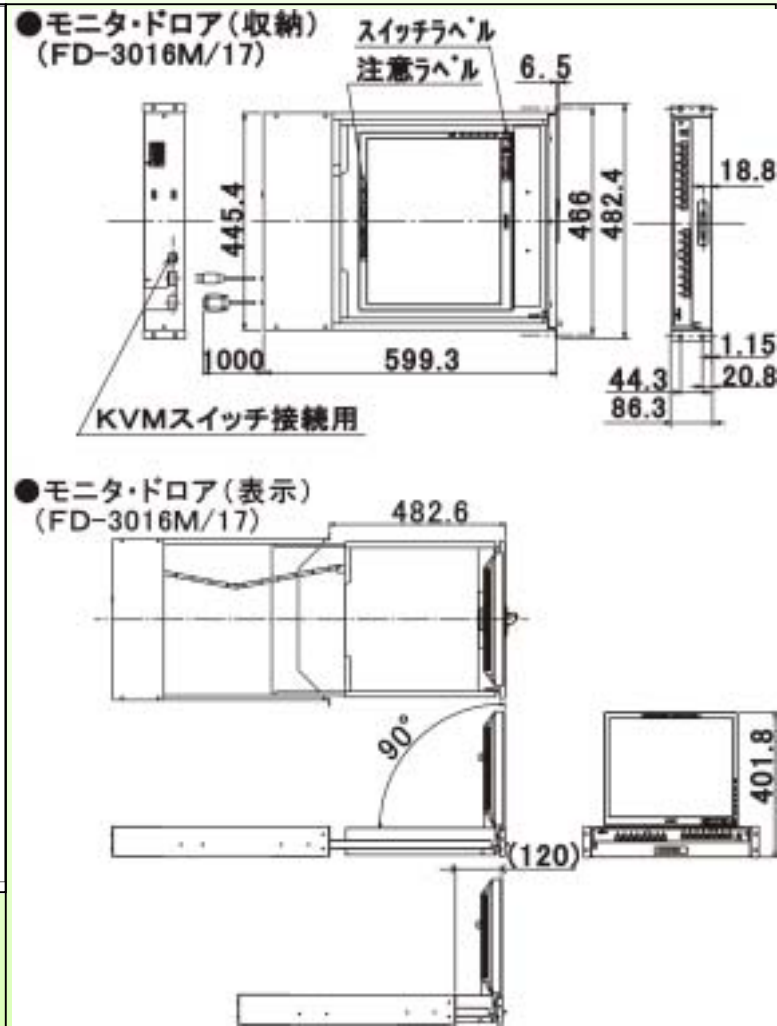

・オプションケーブル

型格	仕様
NC14000-B602	1.8m、3又ケーブル(MinDIN 6ピン 1.8m × 2, DB 15HD × 1)
NC14000-B603	3.0m、3又ケーブル(MinDIN 6ピン 1.8m × 2, DB 15HD × 1)
NC14000-B605	5.0m、3又ケーブル(MinDIN 6ピン 1.8m × 2, DB 15HD × 1)
NC14000-B102	1.8m、Y分岐ケーブル(USB Type - A × 1, DB 15HD × 1)
NC14000-B103	3.0m、Y分岐ケーブル(USB Type - A × 1, DB 15HD × 1)
NC14000-B105	5.0m、Y分岐ケーブル(USB Type - A × 1, DB 15HD × 1)
NC14000-B502	1.8m、IBM x330,x335専用ケーブル(VESA 35ピン)
NC14000-B503	3.0m、IBM x330,x335専用ケーブル(VESA 35ピン)
NC14000-B655	5.0m、IBM x330,x335専用ケーブル(VESA 35ピン)