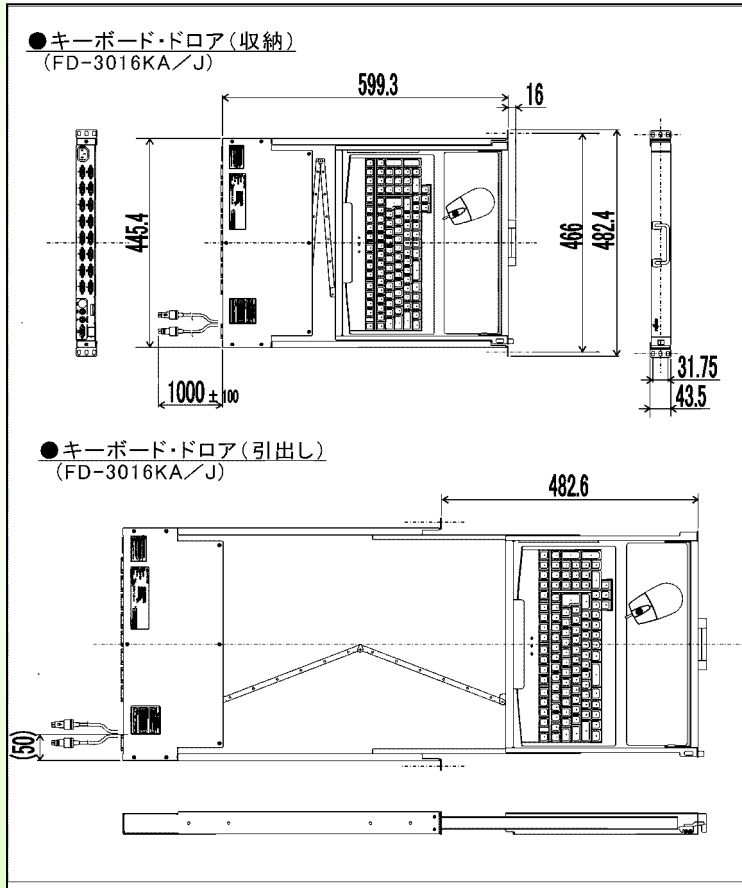

KVMスイッチは高信頼性、高機能のSERVIS シリーズを採用

KVMスイッチは、切替え安定性、高信頼性などで高い評価を受けているSERVIS シリーズを搭載。PS/2インタフェースに対応。

富士通コンポーネント株式会社

<http://www.fcl.fujitsu.com/>

仕様

項目	仕様		
名称	キーボード・ドロア		
型格	FD-3000K/J	FD-3008KA/J	FD-3016KA/J
キーボード	キー配列	省スペースタイプ、106キー(日本語)	
	キースイッチ	メンブレンスイッチ:ストローク 3.8mm、 動作力 0.49N (50g)、寿命 1000万回以上	
	インタフェース	PS/2 (MinDIN 6ピン)	
マウス	形状	小型光学式マルチスクロール	
	検出方式	光学センサ方式	
	キー数	2キー+スクロールスイッチ	
	インタフェース	PS/2 (MinDIN 6ピン)	
KVMスイッチ		8ポート	16ポート
サーバ接続台数(カスケード)	1台	8台(64台)	16台(256台)
選択方式	OSD表示、ネットキーモード (モニタードロア側リモコン付)		
コンソールポート	キーボード	PS/2, MinDIN 6ピン メス × 1	
	マウス	PS/2, MinDIN 6ピン メス × 1	
サーバポート	キーボード	Mini D-SUB 15ピン メス × 1	
	マウス/モニター	Mini D-SUB 15ピン × 8	Mini D-SUB 15ピン × 16
ホットキーモード	マニュアル(キー操作) / オートスキャンモード		
オートスキャン周期	3/5/10(初期値)/20/40/60秒		
モニタ解像度	1600 × 1200(最大)、75Hz		
モニタ プラグ&プレイ機能	VESA DDC2対応		
外形寸法(mm)	収納時	482(W) × 599(D) × 43.5(H)	
	使用時	482(W) × 1082(D) × 43.5(H)	
質量	8.5Kg	10Kg	
電源	サーバより電源供給 (キーボード・マウス)	AC100V 50/60Hz	
消費電流		0.06A(AC)	0.1A(AC)
キーボード/マウス供給可能電流		300mA(Mac)	150mA(Mac)
添付品	AC100V用電源ケーブル(F 6付) 1.8m(国内使用のみ)		

外形図

SERVIS Various Drawer 外形図

項目	仕様		
名称	モニタードロア (17インチ)		
型格	FD-3000M/17	FD-3008M/17	FD-3016M/17
モニター	17インチTFTカラー液晶(ケース付)		
解像度	1280 × 1024 75Hz(SXGA)		
H.Vsync同期信号	セパレート/コンボジット		
外形寸法(mm)	367(W) × 315(H) × 60(D)		
電源	AC100V・50/60Hz		
消費電力	45W		
KVMスイッチ セレクトパネル		8ポート	16ポート
セレクトスイッチ数		8キー	16キー
LED	POWER	8	16
	SELECT	8	16
外形寸法(mm)	収納時	483(W) × 600(D) × 82(H)	
	使用時	483(W) × 1083(D) × 82(H)	
質量	15Kg		