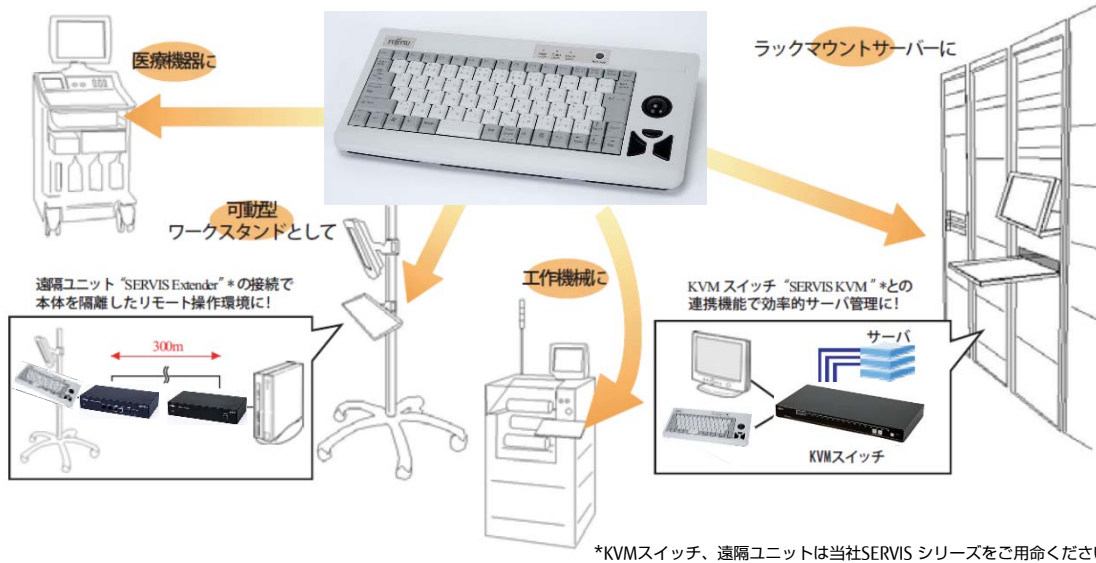

■アプリケーション

■キー配列

⚠️ ご注意

- ・ご使用の場合は、仕様書または当社ホームページ掲載の「安全に関するご注意」「一般のご注意」をお読みのうえ正しくお使いください。
- ・表示された正しい電源電圧でお使いください。
- ・水、湿気、ほこり、油煙などの多い場所に設置しないで下さい。火災、故障、感電などの原因になることがあります。
- ・本製品は、核反応制御や生命維持のための医療機器など極めて高度な安全性や信頼性を要求される用途向けではなく、一般用途向けに設計されています。

安全に関するご注意 <http://www.fujitsu.com/jp/fcl/products/keyboards/safety-notice.html>
一般のご注意 <http://www.fujitsu.com/jp/fcl/products/keyboards/general-notice.html>

※Windowsは、米国その他の国々で登録されたMicrosoft Corporationの登録商標です。

お問い合わせ先

富士通コンポーネント株式会社

第二マーケティング部

東京都品川区東品川4-12-4 品川シーサイドパークタワー

TEL: 03-3450-1645