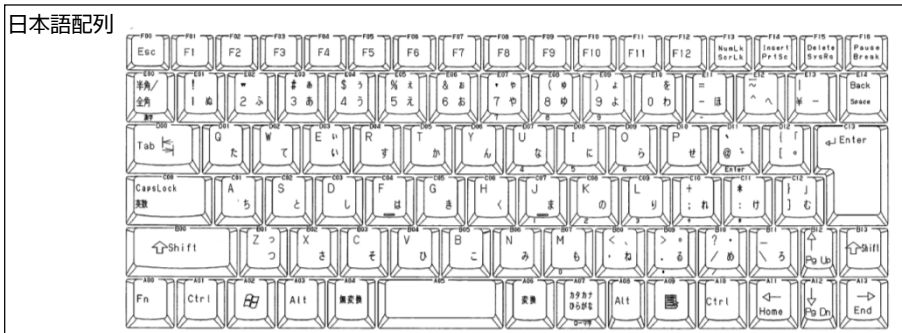

■キー配列

⚠️ ご注意

- ・ご使用の場合は、仕様書または当社ホームページ掲載の「安全に関するご注意」「一般のご注意」をお読みのうえ正しくお使いください。
- ・表示された正しい電源電圧でお使いください。
- ・水、湿気、ほこり、油煙などの多い場所に設置しないで下さい。火災、故障、感電などの原因になることがあります。
- ・本製品は、核反応制御や生命維持のための医療機器など極めて高度な安全性や信頼性を要求される用途向けではなく、一般用途向けに設計されています。

安全に関するご注意 <http://www.fujitsu.com/jp/fcl/products/keyboards/safety-notice.html>
一般のご注意 <http://www.fujitsu.com/jp/fcl/products/keyboards/general-notice.html>

※Windowsは、米国その他の国々で登録されたMicrosoft Corporationの登録商標です。

お問い合わせ先

富士通コンポーネント株式会社

第二マーケティング部

東京都品川区東品川4-12-4 品川シーサイドパークタワー

TEL: 03-3450-1645