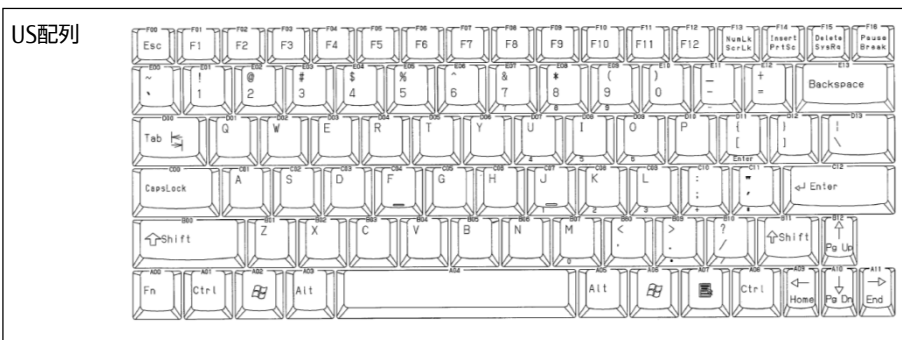

■キー配列

⚠️ ご注意

- ・ご使用の場合は、仕様書または当社ホームページ掲載の「安全に関するご注意」「一般のご注意」をお読みのうえ正しくお使いください。
- ・表示された正しい電源電圧でお使いください。
- ・水、湿気、ほこり、油煙などの多い場所に設置しないで下さい。火災、故障、感電などの原因になることがあります。
- ・本製品は、核反応制御や生命維持のための医療機器など極めて高度な安全性や信頼性を要求される用途向けではなく、一般用途向けに設計されています。

安全に関するご注意 <http://www.fujitsu.com/jp/fcl/products/keyboards/safety-notice.html>
一般のご注意 <http://www.fujitsu.com/jp/fcl/products/keyboards/general-notice.html>

※Windowsは、米国その他の国々で登録されたMicrosoft Corporationの登録商標です。

お問い合わせ先

富士通コンポーネント株式会社

第二マーケティング部

東京都品川区東品川4-12-4 品川シーサイドパークタワー

TEL: 03-3450-1645