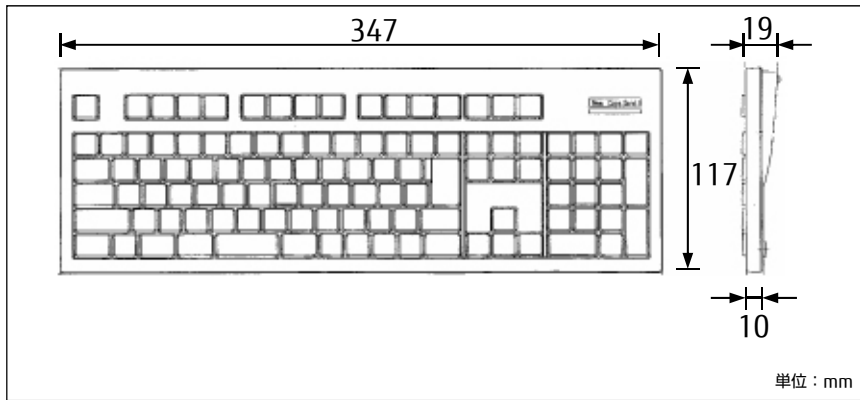

■外形寸法図

個装形態

■キー配列

ご注意

- ・ご使用の場合は、仕様書または当社ホームページ掲載の「安全に関するご注意」をお読みのうえ正しくお使いください。
- ・表示された正しい電源電圧でお使いください。
- ・水、湿気、ほこり、油煙などの多い場所に設置しないで下さい。火災、故障、感電などの原因になることがあります。
- ・本製品は、核反応制御や生命維持のための医療機器など極めて高度な安全性や信頼性を要求される用途向けではなく、一般用途向けに設計されています。

安全に関するご注意 <http://www.fcl.fujitsu.com/services/input-devices/safety-notice.html>
一般のご注意 <http://www.fcl.fujitsu.com/services/input-devices/general-notice.html>

※Windowsは、米国その他の国々で登録されたMicrosoft Corporationの登録商標です。

お問い合わせ先

富士通コンポーネント株式会社

第二マーケティング部

東京都品川区東品川4-12-4 品川シーサイドパークタワー

TEL: 03-3450-1645